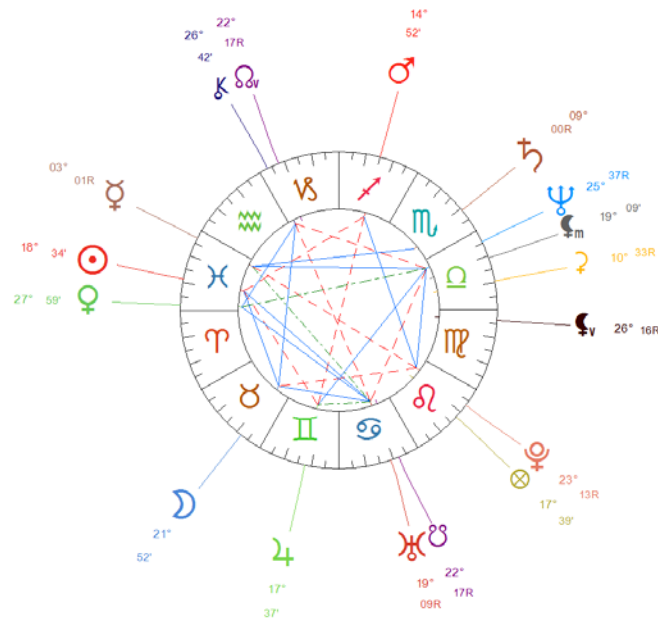

Ma. 09.Mar.1954 12h 00 (16h 25 T.U.)

66W24 - 8S45 Porto Velho

Il est évident que cette configuration particulièrement tonique Soleil-Mars-Jupiter a permis à cet homme de se tailler « la part du lion » en se montrant ouvert aux idées nouvelles (*il est très favorable au véhicule électrique*) et en s'engageant pleinement dans tout ce qu'il fait ; Ainsi cherche-t-il toujours un consensus avec toutes les personnes concernées par son entreprise et il entend que les employés s'engagent également... C'est une des clés de sa réussite.

Néanmoins, avec le carré Soleil-Jupiter un tantinet mégalomane, la « folie des grandeurs » n'est pas loin avec les risques de retombées lorsque les excès commis ont franchi les frontières... Notamment quand une planète vient activer, en dissonance ce trio, comme actuellement.

Ses rémunérations gargantuesques soulèvent la polémique (13 millions d'euros l'année dernière) et il est connu aussi pour ses dépenses spectaculaires (mariage au château de Versailles) bien en rapport avec l'excès jupitérien...

Carlos Ghosn est PDG de Renault.

Le thème de la création de Renault : 1er octobre 1898