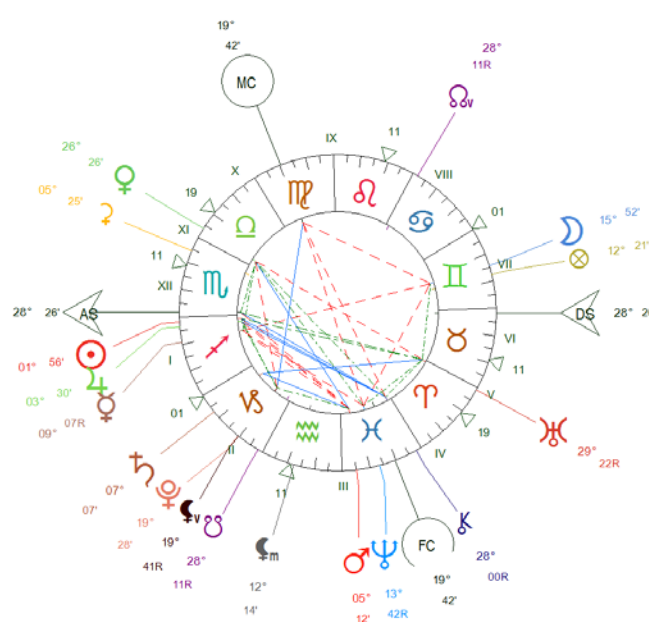

## Le trio CHAUD et explosif Soleil-Mars-Uranus de fin novembre 2018

On sait, avec André Barbault, que la conjonction ou le carré Soleil-Mars est présent le jour des déclarations de guerre...

Il est évident que lorsque Jupiter se mêle à ce duo, avec son rôle d'amplification, les foudres de Jupiter et l'ire marsienne font un mélange détonnant.

La France est en ébullition avec la vague déferlante des gilets jaunes

⇒ **Une conjonction Soleil-Jupiter en Sagittaire opposée à la Lune et au double carré de Mars-Neptune**, est présente le 24 novembre jour de la manifestation

Nul doute que ce carré en T concernant 6 planètes, mobilise les foules et fait jaillir un vaste mouvement populaire en colère. La rétrogradation de Mercure y participe aussi...

**Il est toujours étonnant de vérifier certaines synchronicités entre le Ciel d'un jour J et un autre d'une personne possédant les mêmes configurations que ce jour.**

Toujours dans le registre synchronicité, **Carlos Ghosn** a été arrêté, soupçonné de malversations et de fraudes fiscales, sous ce fameux carré en T (**Soleil-Mars-Jupiter**), alors que ce trio est présent dans son thème.