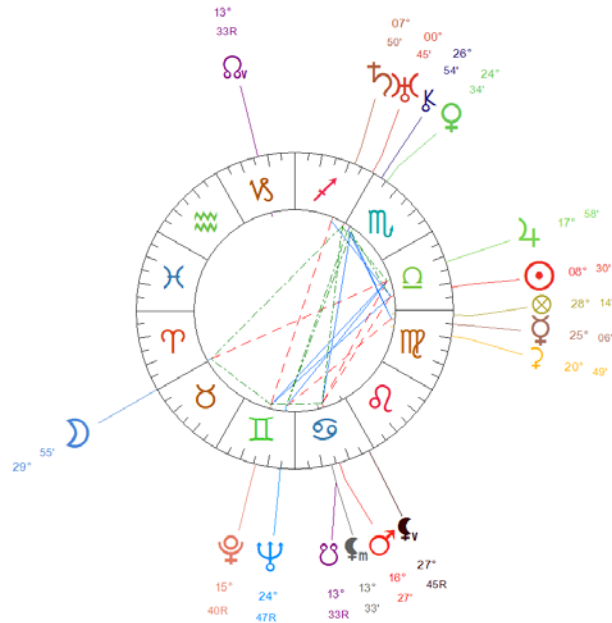

Sa. 01.Oct.1898 12h 00 (16h 25 T.U.)

2E20 - 48N50 PARIS

⇒ ***Une conjonction Soleil-Jupiter en Balance au carré de Mars en Cancer.***

Intéressant de constater que le thème de Renault présente également ce trio « musclé » Soleil-Jupiter-Mars signalant parfaitement que Carlos Ghosn a été l'homme providentiel de Renault.

De fait, Carlos Ghosn saura mettre en place chez Renault une politique radicale de réduction des coûts et de restructuration qui a permis au groupe de remonter la pente, ce qui confèrera à Ghosn une réputation de « tueur de coûts ».

Il agira de même, en pratiquant une politique drastique de restructuration qui permettra le redressement total de Nissan, alors au bord de la faillite.

A SIGNALER un air de famille entre le thème de Carlos Ghosn et celui de **François Fillon** né 5 jours avant, le 4 mars 1954, et qui présente ce même trio (Soleil-Mercure-Vénus-Lune en Poissons au carré de Mars et de Jupiter) qui